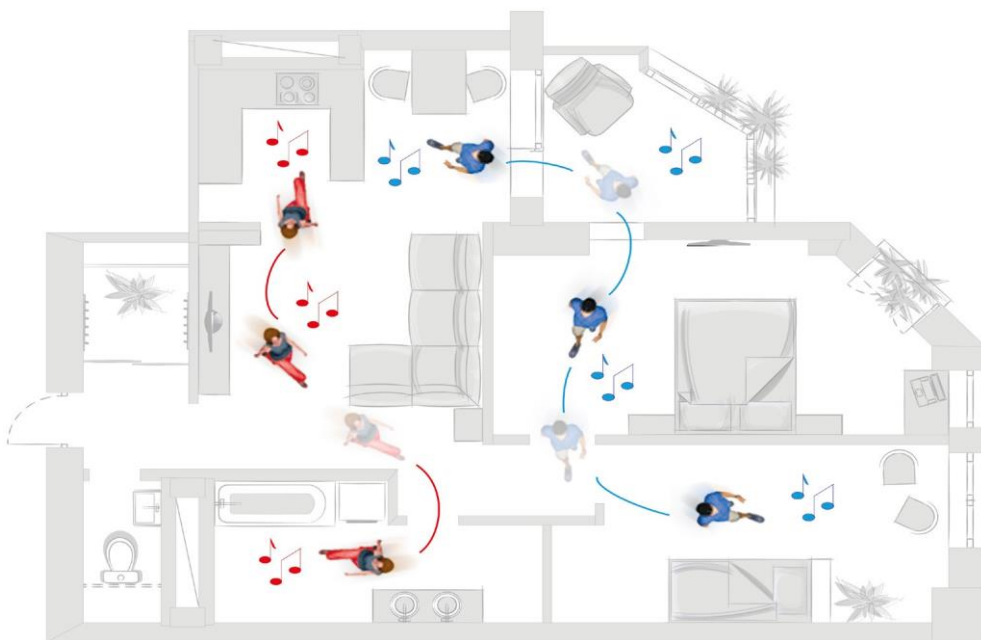

Revox Multiuser | Мультирум системы

Уже более 30 лет Revox является ведущим производителем экстраординарных решений в области настраиваемых многокомнатных систем, позволяющих одновременно воспроизводить музыку высочайшего качества во многих жилых помещениях. Музыка воспроизводится без сжатия и потерь, с минимальным временем отклика и абсолютно синхронно по времени в каждой комнате.

Многопользовательские системы Revox выходят даже за рамки обычных многокомнатных систем и предлагают интеллектуальную и настраиваемую персонализацию для каждого отдельного пользователя.

Все индивидуально.

Если пользователь переходит из одной комнаты в другую, его личная музыка и индивидуальные настройки просто следуют за ним.

У каждого пользователя системы есть свои любимые, свой особый выбор музыки, и они могут брать с собой и наслаждаться своей музыкой индивидуально в разных комнатах.